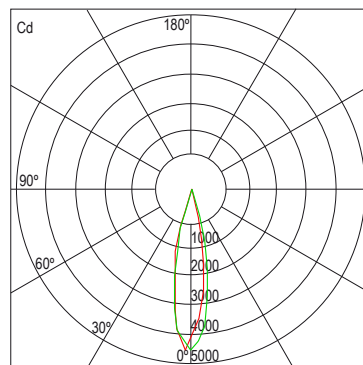

Modelo 54W

Características eléctricas Electrical specifications

Driver: Integrado

Driver: Integrated

Voltaje de entrada: 90-240V AC

Input voltage

Frecuencia: 50/60 Hz

Frecuency

Factor de potencia: >0.9

Power factor

Modo de trabajo: Independiente, DMX 512, Maestro/esclavo, Auto.

Working mode: Independent, DMX 512, Master/slave, Auto programs.

Control canales: 4/8 DMX512 channel

Control channel

Conector in/out: waterproof IEC standar,

Data 3-XLR

Oscurecimiento: 0-100% suave atenuación

Dimming: 0-100% smooth linear dimming