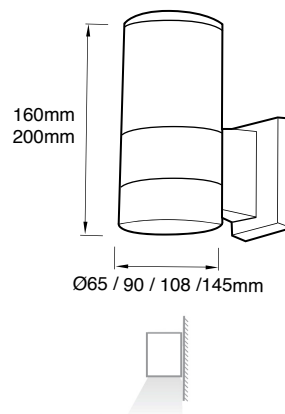

## Plus OUTDOOR

LED 3W - 2X24W **100-120 lm/W**

Características mecánicas  
Mechanical specifications

**Material del cuerpo:** aluminio  
**Housing material:** aluminum

**Acabado:** pintado blanco y negro  
**Finish:** painted white and black

**Tamaño:** 9, según modelo y potencias  
**Tilting:** 9, depending on model and powers

**Opción de iluminación superior/inferior**  
**Up/down lighting option**

**Medidas / Sizes**

**Mod. 1 -**

- 1x3W: 65 x 160mm
- 1x6W: 90 x 160mm
- 1x12W: 108 x 200mm
- 1x18W: 145 x 200mm

**Mod. 2 -**

- 2x3W: 65 x 160mm
- 2x6W: 90 x 260mm
- 2x12W: 108 x 300mm
- 2x18W: 145 x 300mm
- 2x24W: 160 x 450mm

**Mod. 1 -**

**Mod. 2 -**

Características ópticas  
Optical specifications

**Potencias:** 1x3W / 1x6W / 1x12W / 1x18W /  
2x3W / 2x6W / 2x12W / 2x18W / 2x24W  
**Power**

**Flujo luminoso:** 330 lm - 5280 lm  
**Luminous flux**

**IRC (CRI):** >80

**Ángulo de apertura:** 15° / 30° / 45° / 60° / 90°  
**Beam angle**

**Temperatura de color:** 3000K - 6000K  
**Color temperature**