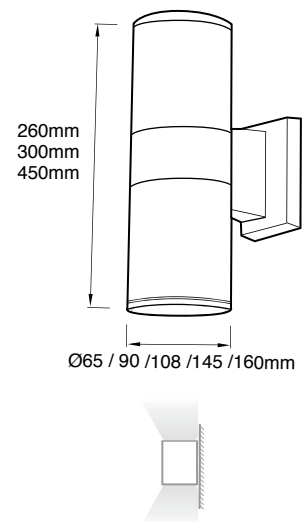

## Plus OUTDOOR

LED 3W - 2X24W **100-120 lm/W**

Características mecánicas  
Mechanical specifications

**Material del cuerpo:** aluminio  
**Housing material:** aluminum

**Acabado:** pintado blanco y negro  
**Finish:** painted white and black

**Tamaño:** 9, según modelo y potencias  
**Tilting:** 9, depending on model and powers

**Opción de iluminación superior/inferior**  
**Up/down lighting option**

**Medidas / Sizes**

**Mod. 1 -**

- 1x3W: 65 x 160mm
- 1x6W: 90 x 160mm
- 1x12W: 108 x 200mm
- 1x18W: 145 x 200mm

**Mod. 2 -**

- 2x3W: 65 x 160mm
- 2x6W: 90 x 260mm
- 2x12W: 108 x 300mm
- 2x18W: 145 x 300mm
- 2x24W: 160 x 450mm

**Mod. 1 -**

**Mod. 2 -**

Características ópticas  
Optical specifications

**Potencias:** 1x3W / 1x6W / 1x12W / 1x18W /  
2x3W / 2x6W / 2x12W / 2x18W / 2x24W  
**Power**

**Flujo luminoso:** 330 lm - 5280 lm  
**Luminous flux**

**IRC (CRI):** >80

**Ángulo de apertura:** 15° / 30° / 45° / 60° / 90°  
**Beam angle**

**Temperatura de color:** 3000K - 6000K  
**Color temperature**