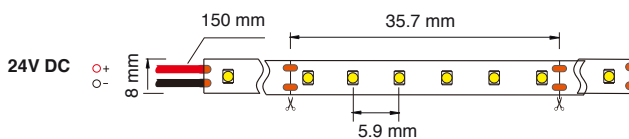

SMD 2835

10 mm - 128 LEDs/m - 24V DC

Blanco / White ☐ W ☐ N ☐ C

Amarillo / Yellow ☐
Rojo / Red ☐
Verde / Green ☐
Azul / Blue ☐

Chip: SMD 2835

Ancho de tira: 10 mm
Strip width

N° LEDs/m: 128 LEDs/m

Potencia: 13W/m
Power

Eficacia: 150 lm/W
Efficacy

Ángulo de apertura: 120°
Beam angle

Voltaje: 24V DC
Voltage

Protección: IP20, IP54, IP65, IP67, IP68

Temperatura de trabajo: -20°C +40°C
Work temperature

Vida útil: L70 B10 para 30.000 horas
Lifespan

CRI >80

GWSBP224-10-3