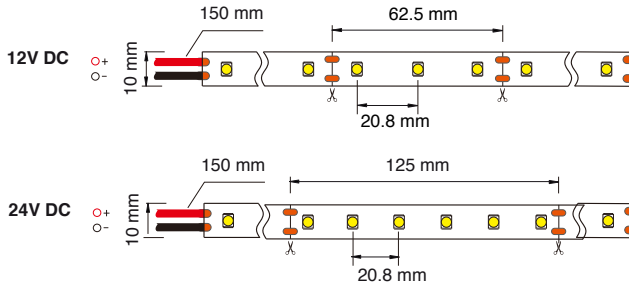

# SB PLUS

GWSBP64-10-3

**SMD 2835**

**10 mm - 64 LEDs/m - 12/24V DC**

Blanco / White  W  N  C

Amarillo / Yellow   
Rojo / Red   
Verde / Green   
Azul / Blue

**Chip:** SMD 2835

**Ancho de tira:** 10 mm  
Strip width

**N° LEDs/m:** 64 LEDs/m

**Potencia:** 6.5W/m  
Power

**Eficacia:** 150 lm/W  
Efficacy

**Ángulo de apertura:** 120°  
Beam angle

**Voltaje:** 12/24V DC  
Voltage

**Protección:** IP20, IP54, IP65, IP67, IP68

**Chip:** SMD 2835

**Ancho de tira:** 10 mm  
Strip width

**N° LEDs/m:** 128 LEDs/m

**Potencia:** 13W/m  
Power

**Eficacia:** 150 lm/W  
Efficacy

**Ángulo de apertura:** 120°  
Beam angle

**Voltaje:** 24V DC  
Voltage

Blanco / White  W  N  C

Amarillo / Yellow   
Rojo / Red   
Verde / Green   
Azul / Blue

**Chip:** SMD 2835

**Ancho de tira:** 10 mm  
Strip width

**N° LEDs/m:** 224 LEDs/m

**Potencia:** 18W/m  
Power

**Eficacia:** 150 lm/W  
Efficacy