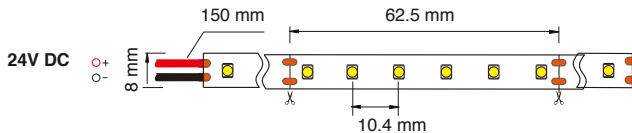

SMD 2835

10 mm - 64 LEDs/m - 12/24V DC

Blanco / White ☐ W ☐ N ☐ C

Amarillo / Yellow ☐
Rojo / Red ☐
Verde / Green ☐
Azul / Blue ☐

Chip: SMD 2835

Ancho de tira: 10 mm
Strip width

N° LEDs/m: 64 LEDs/m

Potencia: 6.5W/m
Power

Eficacia: 150 lm/W
Efficacy

Ángulo de apertura: 120°
Beam angle

Voltaje: 12/24V DC
Voltage

Protección: IP20, IP54, IP65, IP67, IP68

Temperatura de trabajo: -20°C +40°C
Work temperature

Vida útil: L70 B10 para 30.000 horas
Lifespan

CRI >80

GWSBP128-10-3