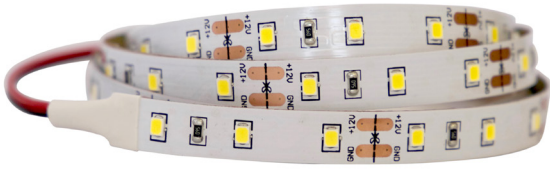

# SB PLUS

GWSBP64-10-3

**SMD 2835**

**10 mm - 64 LEDs/m - 12/24V DC**

Blanco / White  W  N  C

Amarillo / Yellow   
Rojo / Red   
Verde / Green   
Azul / Blue

**Chip:** SMD 2835

**Ancho de tira:** 10 mm  
Strip width

**N° LEDs/m:** 64 LEDs/m

**Potencia:** 6.5W/m  
Power

**Eficacia:** 150 lm/W  
Efficacy

**Ángulo de apertura:** 120°  
Beam angle

**Voltaje:** 12/24V DC  
Voltage

**Protección:** IP20, IP54, IP65, IP67, IP68

**Chip:** SMD 2835

**Ancho de tira:** 10 mm  
Strip width

**N° LEDs/m:** 128 LEDs/m

**Potencia:** 13W/m  
Power

**Eficacia:** 150 lm/W  
Efficacy

**Ángulo de apertura:** 120°  
Beam angle

**Voltaje:** 24V DC  
Voltage

Blanco / White  W  N  C

Amarillo / Yellow   
Rojo / Red   
Verde / Green   
Azul / Blue

**Chip:** SMD 2835

**Ancho de tira:** 10 mm  
Strip width

**N° LEDs/m:** 224 LEDs/m

**Potencia:** 18W/m  
Power

**Eficacia:** 150 lm/W  
Efficacy