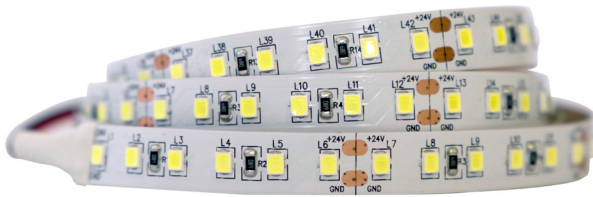

**N° LEDs/m:** 64 LEDs/m

**Potencia:** 6.5W/m  
Power

**Eficacia:** 150 lm/W  
Efficacy

**Ángulo de apertura:** 120°  
Beam angle

**Voltaje:** 12/24V DC  
Voltage

**Protección:** IP20, IP54, IP65, IP67, IP68

**Temperatura de trabajo:** -20°C +40°C  
Work temperature

**Vida útil:** L70 B10 para 30.000 horas  
Lifespan

**CRI** >80

GWSBP128-10-3

**SMD 2835**

**10 mm - 128 LEDs/m - 24V DC**

Blanco / White  W  N  C

Amarillo / Yellow   
Rojo / Red   
Verde / Green   
Azul / Blue

**Chip:** SMD 2835

**Ancho de tira:** 10 mm  
Strip width

**N° LEDs/m:** 128 LEDs/m

**Potencia:** 13W/m  
Power

**Eficacia:** 150 lm/W  
Efficacy

**Ángulo de apertura:** 120°  
Beam angle

**Voltaje:** 24V DC  
Voltage

Blanco / White  W  N  C

Amarillo / Yellow   
Rojo / Red   
Verde / Green   
Azul / Blue

**Chip:** SMD 2835

**Ancho de tira:** 10 mm  
Strip width

**N° LEDs/m:** 224 LEDs/m

**Potencia:** 18W/m  
Power

**Eficacia:** 150 lm/W  
Efficacy