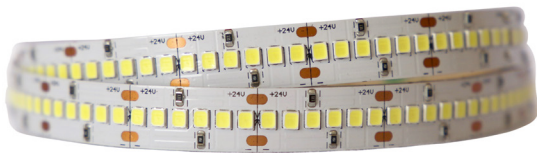

SMD 2835

10 mm - 128 LEDs/m - 24V DC

Blanco / White ☐ W ☐ N ☐ C

Amarillo / Yellow ☐
Rojo / Red ☐
Verde / Green ☐
Azul / Blue ☐

Chip: SMD 2835

Ancho de tira: 10 mm
Strip width

N° LEDs/m: 128 LEDs/m

Potencia: 13W/m
Power

Eficacia: 150 lm/W
Efficacy

Ángulo de apertura: 120°
Beam angle

Voltaje: 24V DC
Voltage

Protección: IP20, IP54, IP65, IP67, IP68

Temperatura de trabajo: -20°C +40°C
Work temperature

Vida útil: L70 B10 para 30.000 horas
Lifespan

CRI >80

GWSBP224-10-3