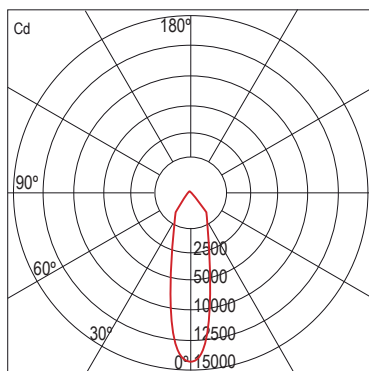

Track Light **POWER A** INDOOR

LED 20W a 35W **140 lm/W**

Características mecánicas Mechanical specifications

Material del cuerpo: aluminio

Housing material: aluminum

Acabado: negro y blanco

Finish: black and white

Tamaño: 174 x 130 x Ø 98

Size

Basculación: SI

Tilting: yes

Características ópticas Optical specifications

LED: COB Power LED

Potencias: 20W / 35W

Power

Flujo luminoso: de 2600 lm a 4830 lm

Luminous flux: from 2600 lm to 4830 lm

Eficacia: 140 lm/W

Efficacy

IRC (CRI): >95

Temperatura de color: 2700K - 6500K

Color temperature

Ángulo de apertura: 24° / 40° / 60°

Beam angle

Temperatura de trabajo: -20°C +50°C

Work temperature

Vida útil: 50.000 h

Lifespan

35W / 6500K / 24°

Photometric curve
— CO-C180

Características eléctricas Electrical specifications