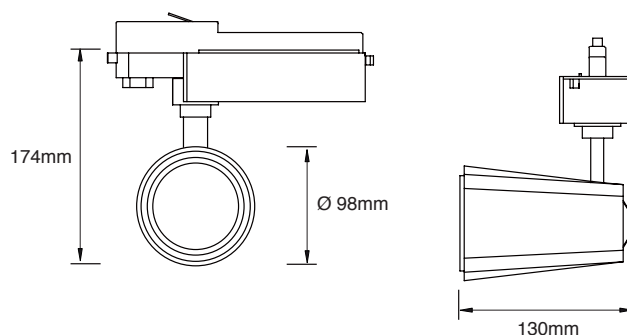

Track Light **POWER A** INDOOR

LED 20W a 35W **140 lm/W**

Características mecánicas Mechanical specifications

Material del cuerpo: aluminio

Housing material: aluminum

Acabado: negro y blanco

Finish: black and white

Tamaño: 174 x 130 x Ø 98

Size

Basculación: SI

Tilting: yes

Características ópticas Optical specifications

LED: COB Power LED

Potencias: 20W / 35W

Power

Flujo luminoso: de 2600 lm a 4830 lm

Luminous flux: from 2600 lm to 4830 lm

Eficacia: 140 lm/W

Efficacy

IRC (CRI): >95

Temperatura de color: 2700K - 6500K

Color temperature

Ángulo de apertura: 24° / 40° / 60°

Beam angle

Temperatura de trabajo: -20°C +50°C

Work temperature

Vida útil: 50.000 h

Lifespan

35W / 6500K / 24°

Photometric curve
— CO-C180

Características eléctricas Electrical specifications