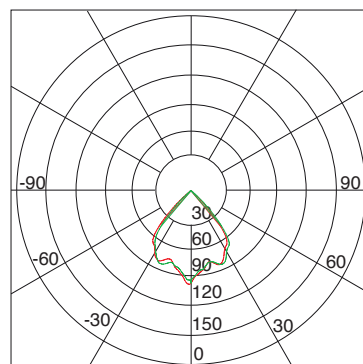

Potencias: 13W (12x1) / 26 (24x1)
Power

Flujo luminoso / Luminous flux:
13W 500lm aprox. / 13W DMX 350lm aprox.
13W 500lm about / 13W DMX 350lm about.
26W 1100lm aprox. / 26W DMX 700lm aprox.
26W 1100lm about / 26W DMX 700lm about.

Color: RGB / Monocolor
Color

Temperatura de color / Color temperature:
RGB / Monocolor 2700K - 6500K

Ángulo de apertura / Beam angle:
15° / 30° / 45° / 15°x40°

Temperatura de trabajo: -20°C -40°C
Work temperature

Vida útil: L80 B10 / 50.000 h / 25°C
L90 B10 / 105.000 h / 25°C (LED PREMIUM)
Lifespan

26W 15°x40°

Distribución Polar Candelas
Polar distribution
Average Beam angle (50%): 81.6 deg.

Características eléctricas Electrical specifications