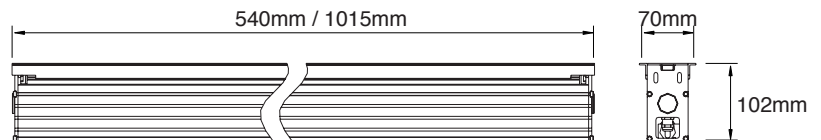

LIGHT BAR

InGround OUTDOOR

☒ LED 13W / 26W **40 lm/W**

Características mecánicas Mechanical specifications

Material del cuerpo: aluminio 6063
Housing material: 6063 aluminum

Acabado: pintado en plata
Finish: painted with silver

Tamaño: 2 tamaños según potencias
Size: 2 sizes according to powers

Conexión del cable de alimentación IP68
IP68 power cable connection

Características ópticas Optical specifications

LED: Power LED
LED PREMIUM (OPTIONAL)

Potencias: 13W (12x1) / 26 (24x1)
Power

Flujo luminoso / Luminous flux:
13W 500lm aprox. / 13W DMX 350lm aprox.
13W 500lm about / 13W DMX 350lm about.
26W 1100lm aprox. / 26W DMX 700lm aprox.
26W 1100lm about / 26W DMX 700lm about.