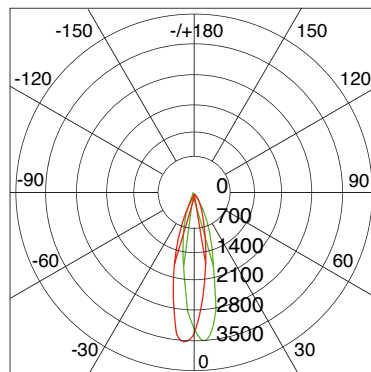

Basculación: Si 0-35°
Tilting: Yes 0-35°

Acabado: Cuerpo del aro en 2 colores:
 blanco Y negro.

Finished: Body of the ring in 2 colours:
 white and black.

 7W Ø85-90mm
 15W Ø100-105mm
 30W Ø130-135mm

Características ópticas Optical specifications

LED: COB / Opcional chip COB **80 lm/W**

LED: COB (Optional COB 80 lm/W chip)

Potencias: 7W / 15W / 30W
Power

Flujo luminoso: 840 / 1800 / 3600 lm
Luminous flux

Eficacia: 120 lm/W
Efficacy

IRC (CRI): >80 / >90

Temperatura de color: 3000K - 5000K
Color temperature

Ángulo de apertura: 24°
Beam angle.

Temperatura de trabajo: -40°C +50°C
Work temperature

Vida útil: L70 B20 50.000 h
Lifespan

Fotometría / Photometry

UNIT: cd
 — c0 / 180 23.3
 — c90/270 23.4
 AVERAGE BEAM ANGLE(50%): 23.4