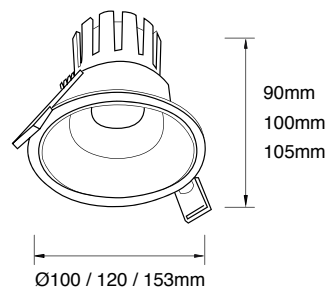

ARTY DOWNLIGHT

LED 7W / 15W / 30W **120 lm/W**

Características mecánicas Mechanical specifications

Material del cuerpo: aluminio 6063
Housing material: 6063 aluminium

Tamaño: 3 tamaños según potencias
Size: 3 sizes according to power

Basculación: Si 0-35°
Tilting: Yes 0-35°

Acabado: Cuerpo del aro en 2 colores:
 blanco Y negro.

Finished: Body of the ring in 2 colours:
 white and black.

 7W Ø85-90mm
 15W Ø100-105mm
 30W Ø130-135mm

Características ópticas Optical specifications

LED: COB / Opcional chip COB **80 lm/W**

LED: COB (Optional COB 80 lm/W chip)

Potencias: 7W / 15W / 30W
Power

Flujo luminoso: 840 / 1800 / 3600 lm
Luminous flux

Eficacia: 120 lm/W
Efficacy

IRC (CRI): >80 / >90