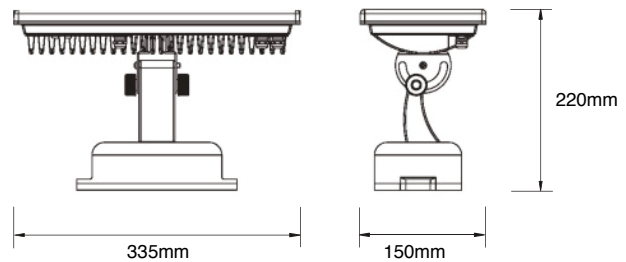

SUPER SLIM OUTDOOR

LED 36W **105 lm/W**

Características mecánicas Mechanical specifications

Material del cuerpo: aleación de aluminio

Housing material: aluminum alloy

Material del difusor: vidrio templado

Diffuser material: tempered glass

Material de la lente: PMMA

Lens material

Acabado: pintado negro

Finish: painted black

Tamaño: L335w x W150 x H220mm

Size

Ángulo de rotación: 150°

Rotation angle

Características ópticas Optical specifications

LED: Power LED
LED PREMIUM (OPTIONAL)

Potencias: 36W

Power

Eficacia: 65 lm/W (RGB)

Efficacy 105 lm/W (White)

IRC (CRI): >80

Color: RGB / Monocolor