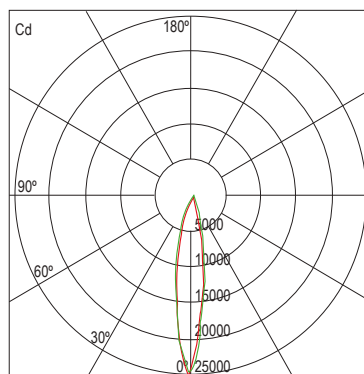

Características ópticas Optical specifications

LED: Power LED
LED PREMIUM (OPTIONAL)

Potencias: 36W

Power

Eficacia: 65 lm/W (RGB)

Efficacy 105 lm/W (White)

IRC (CRI): >80

Color: RGB / Monocolor

Color

Temperatura de color: RGB /

Monocolor 2700K - 6500K

Color temperature

Ángulo de apertura: 15° / 25° / 45° / 60°

Beam angle 15°x50°

Temperatura de trabajo: -20°C +50°C

Work temperature

Vida útil: L80 B10 / 50.000 h / 25°C

L90 B10 / 105.000 h / 25°C (LED PREMIUM)

Lifespan

36W 10°/15°