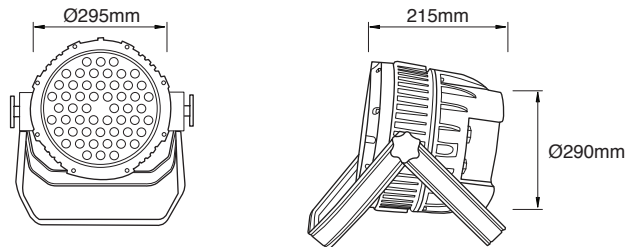

POWER Washer OUTDOOR

☞ LED 54 x 3W **75 lm/W**

Características mecánicas Mechanical specifications

Material del cuerpo: aluminio fundido
ousing material: cast aluminium

Material del difusor: vidrio templado
Diffuser material: tempered glass

Acabado: pintado en negro
Finish: painted with black

Tamaño: Ø295 x Ø290 x 215mm
Size

Características ópticas Optical specifications

LED: Power LED
LED PREMIUM (OPTIONAL)

Potencias: 54x3 (162W)
Power

NºLEDs: 54 pcs (R14, G14, B14, W12)

Eficacia: 37 lm/W (RGB)
Efficacy 75 lm/W (White)

IRC (CRI): >80

Color: Monocolor / RGBW
Color

Temperatura de color: 2700K - 6500K
Color temperature

Ángulo de apertura: 25°
Beam angle (15°/45°/60° optional)