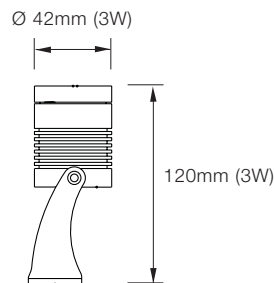

POWER GROUND OUTDOOR

☞ LED 3W / 9W / 18W **75 lm/W**

Características mecánicas Mechanical specifications

Material del cuerpo: aluminio fundido
Housing material: die-cast aluminum

Tamaño: Según potencias
Size: According to power

Basculación: Si 180°
Tilting: Yes 180°

*Piqueta opcional pedir **como accesorio**
*Optional spike available as an accessory

Características ópticas Optical specifications

LED: Power LED

Potencias: 3W / 9W / 18W
Power