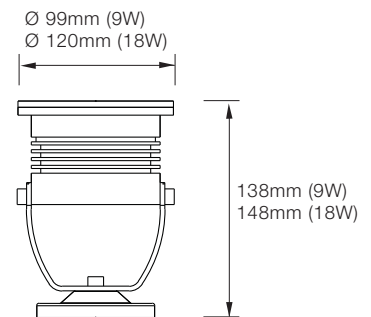

POWER GROUND OUTDOOR

☞ LED 3W / 9W / 18W **75 lm/W**

Características mecánicas Mechanical specifications

Material del cuerpo: aluminio fundido
Housing material: die-cast aluminum

Tamaño: Según potencias
Size: According to power

Basculación: Si 180°
Tilting: Yes 180°

*Piqueta opcional pedir **como accesorio**
*Optional spike available as an accessory

Características ópticas Optical specifications

LED: Power LED

Potencias: 3W / 9W / 18W
Power

Color: monocolor
Color

Temperatura de color: 2700K - 6500K
Color Temperature

Áng. de apert.: 15° / 25° / 40°
Beam angle

Temperatura de trabajo: -20°C +60°C
Work temperature

Vida útil: L70 B10 para 50.000 h a 25°C
Lifespan