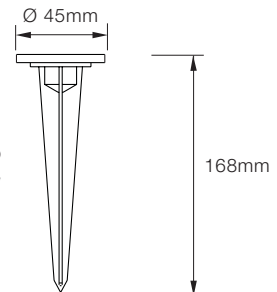

POWER GROUND OUTDOOR

☞ LED 3W / 9W / 18W **75 lm/W**

Características mecánicas Mechanical specifications

Material del cuerpo: aluminio fundido
Housing material: die-cast aluminum

Tamaño: Según potencias
Size: According to power

Basculación: Si 180°
Tilting: Yes 180°

*Piqueta opcional pedir **como accesorio**
*Optional spike available as an accessory

Características ópticas Optical specifications

LED: Power LED

Potencias: 3W / 9W / 18W
Power