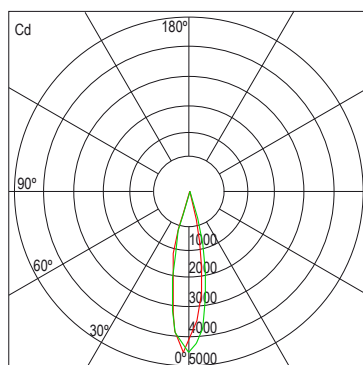

**Tamaño:** L1000w x W120 x H80mm  
**Size**

**Basculación:** 150°  
**Tilting**

## Características ópticas Optical specifications

**LED:** Power LED  
LED PREMIUM (OPTIONAL)

**Nº LEDs:** 18 pcs (3W), 24 pcs (3W),  
18 pcs (4W), 18 pcs (10W)

**Potencias:** 54W (3in1) / 72W (3in1)  
**Power** 72W (4in1) / 180W (4in1)

**Eficacia:** 60 lm/W (3 en 1)  
**Efficacy** 37 lm/W (4 en 1)  
75 lm/W (White)

**IRC (CRI):** >80

**Color:** RGB / RGBW / Monocolor  
**Color**

**Ángulo de apertura:** 15° / 25° / 45° / 60°  
**Beam angle**

### Modelo 54W

Distribución Polar Candelas / Polar distribution  
..... Max Cd: 240° H — 0° H — 90° H