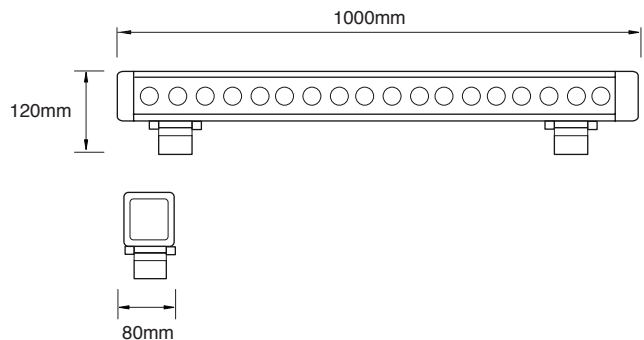

**Tamaño:** L1000w x W120 x H80mm  
**Size**

**Basculación:** 150°  
**Tilting**

## Características ópticas Optical specifications

**LED:** Power LED  
LED PREMIUM (OPTIONAL)

**Nº LEDs:** 18 pcs (3W), 24 pcs (3W),  
18 pcs (4W), 18 pcs (10W)

**Potencias:** 54W (3in1) / 72W (3in1)  
**Power** 72W (4in1) / 180W (4in1)