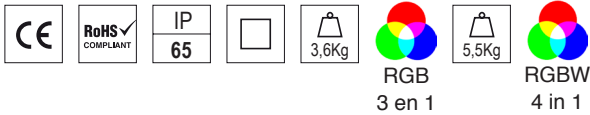

Características mecánicas Mechanical specifications

Material del cuerpo: aleación de aluminio
Housing material: aluminum alloy

Material de la lente: PMMA
Lens material

Acabado: pintado en plata
Finish: painted with silver

Tamaño: L1000w x W120 x H80mm
Size

Basculación: 150°
Tilting