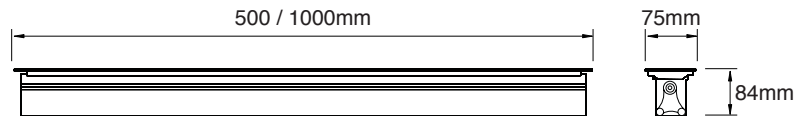

LIGHT BAR

InGround Direct OUTDOOR

☒ LED 12W / 24W **85 lm/W**

Características mecánicas Mechanical specifications

Material cuerpo: acero inox 316 + aluminio
Housing material: 316 stainless + aluminum

Acabado: pintado en plata
Finish: painted with silver

Tamaño: 2 tamaños
Size: 2 size

Características ópticas Optical specifications

LED: Power LED
LED PREMIUM (OPTIONAL)

N° LEDs: 12 pcs/1W, 24 pcs/1W

Potencias: 12W / 24W
Power

Flujo luminoso / Luminous flux:
1020 lm (12W) / 480 lm (12W DMX)
2113 lm (24W) / 960 lm (24W DMX)

Eficacia: 85 lm/W (White)
Efficacy 40 lm/W (RGB)

Color: Monocolor / RGB
Color

Temperatura de color: 2700K-6500K
Color temperature

Ángulo de apertura: 30° / 45°
Beam angle

Temperatura de trabajo: -20°C -40°C
Work temperature