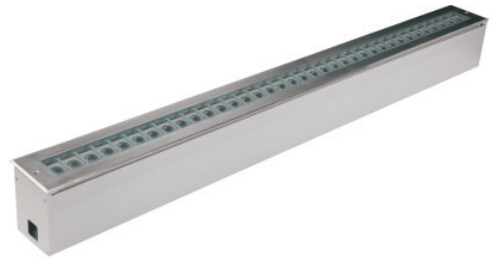

LIGHT BAR

InGround Direct OUTDOOR

☒ LED 12W / 24W **85 lm/W**

Características mecánicas Mechanical specifications

Material cuerpo: acero inox 316 + aluminio
Housing material: 316 stainless + aluminum

Acabado: pintado en plata
Finish: painted with silver

Tamaño: 2 tamaños
Size: 2 size

Características ópticas Optical specifications

LED: Power LED
LED PREMIUM (OPTIONAL)

N° LEDs: 12 pcs/1W, 24 pcs/1W

Potencias: 12W / 24W
Power

Flujo luminoso / Luminous flux:
1020 lm (12W) / 480 lm (12W DMX)
2113 lm (24W) / 960 lm (24W DMX)

Eficacia: 85 lm/W (White)
Efficacy 40 lm/W (RGB)

Color: Monocolor / RGB
Color

Temperatura de color: 2700K-6500K
Color temperature

Ángulo de apertura: 30° / 45°
Beam angle

Temperatura de trabajo: -20°C -40°C
Work temperature