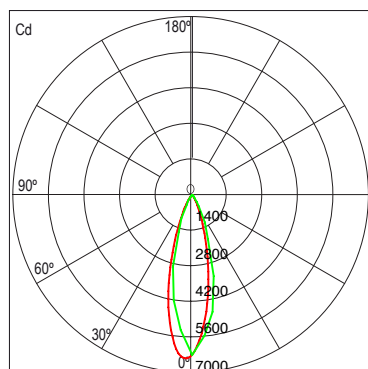

LIGHT BAR

InGround Direct OUTDOOR

☒ LED 12W / 24W **85 lm/W**

Características mecánicas Mechanical specifications

Material cuerpo: acero inox 316 + aluminio
Housing material: 316 stainless + aluminum

Acabado: pintado en plata
Finish: painted with silver

Tamaño: 2 tamaños
Size: 2 size

Características ópticas Optical specifications

LED: Power LED
LED PREMIUM (OPTIONAL)

N° LEDs: 12 pcs/1W, 24 pcs/1W

Potencias: 12W / 24W
Power

Flujo luminoso / Luminous flux:
1020 lm (12W) / 480 lm (12W DMX)
2113 lm (24W) / 960 lm (24W DMX)

Eficacia: 85 lm/W (White)
Efficacy 40 lm/W (RGB)

Color: Monocolor / RGB
Color

Temperatura de color: 2700K-6500K
Color temperature

Ángulo de apertura: 30° / 45°
Beam angle

Temperatura de trabajo: -20°C -40°C
Work temperature

Vida útil: L80 B10 / 50.000 h / 25°C
L90 B10 / 105.000 h / 25°C (LED PREMIUM)
Lifespan

24W / 30°

Distribución Polar Candelas
Polar distribution
Average Beam angle (50%): 28.7 deg.

Características eléctricas Electrical specifications