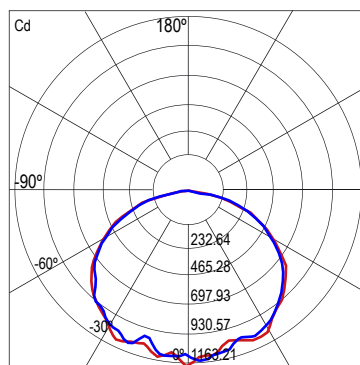

Características ópticas Optical specifications

LED: SMD 2835 (427 LEDs)
LED PREMIUM (OPTIONAL)

Potencias: 16W / 25W / 40W / 50W / 60W
Power

Flujo luminoso: de 2320 lm a 8700 lm
Luminous flux: from 2320 lm to 8700 lm

Eficacia: 145 lm/W
Efficacy

IRC (CRI): >70

Temperatura de color: 2700K - 6500K
Color temperature

Ángulo de apertura: 120°
Beam angle

Temperatura de trabajo: -20°C +50°C
Work temperature

Vida útil: L70 B10 / 50.000 h / 25°C
L90 B10 / 105.000 h / 25°C (LED PREMIUM)
Lifespan

40W / 6000K / 120°