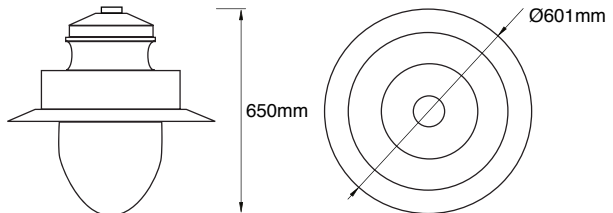

## Características mecánicas Mechanical specifications

**Material del cuerpo:** aluminio fundido  
**Housing material:** cast aluminum

**Material del difusor:** PMMA transparente  
**Diffuser material:** transparent PMMA

**Acabado:** pintado microtexturado  
**Finish:** painted micro-textured

**Tamaño:** Ø601 x 650mm  
**Size**

**Basculación:** NO  
**Tilting**

## Características ópticas Optical specifications

**LED:** SMD 2835 (427 LEDs)  
LED PREMIUM (OPTIONAL)

**Potencias:** 16W / 25W / 40W / 50W / 60W  
**Power**

**Flujo luminoso:** de 2320 lm a 8700 lm  
**Luminous flux:** from 2320 lm to 8700 lm