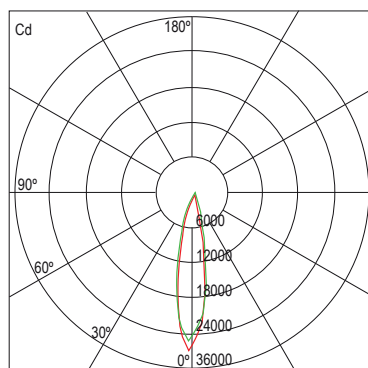

Características ópticas Optical specifications

LED: Power LED
LED PREMIUM (OPTIONAL)

N° LEDs: 36 pcs (R12, G12, B12)

Potencia: 36x1 (36W)
Power

Eficacia: 65 lm/W (RGB)
Efficacy 105 lm/W (White)

IRC (CRI): >80

Color: monocolor / RGB
Color

Temperatura de color: 2700K - 6500K
Color temperature

Ángulo de apertura: 25°
Beam angle (15°/45°/60° optional)

Temperatura de trabajo: -20°C +50°C
Work temperature

Vida útil: L80 B10 / 50.000 h / 25°C
L90 B10 / 105.000 h / 25°C (LED PREMIUM)
Lifespan

Mod. 72W