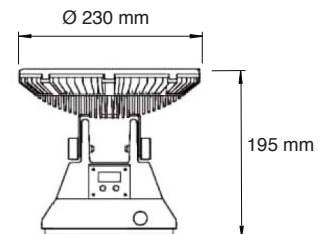

**Acabado:** pintado en negro  
**Finish:** painted with black

**Tamaño:** 1 tamaño  
**Size:** 1 sizes

**Basculación:** 150°  
**Tilting**

## Características ópticas Optical specifications

**LED:** Power LED  
LED PREMIUM (OPTIONAL)

**N° LEDs:** 36 pcs (R12, G12, B12)

**Potencia:** 36x1 (36W)  
**Power**

**Eficacia:** 65 lm/W (RGB)  
**Efficacy** 105 lm/W (White)