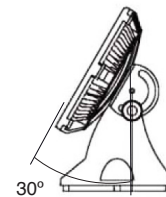

## Características mecánicas Mechanical specifications

**Material del cuerpo:** aleación de aluminio  
**Housing material:** aluminum alloy

**Material del difusor:** vidrio templado  
**Diffuser material:** tempered glass

**Acabado:** pintado en negro  
**Finish:** painted with black

**Tamaño:** 1 tamaño  
**Size:** 1 sizes

**Basculación:** 150°  
**Tilting**