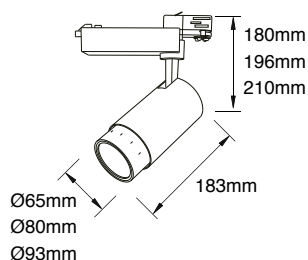

Track Light

ZOOMABLE INTERIOR

LED 10W / 20W / 30W **120 lm/W**

Características mecánicas Mechanical specifications

Material del cuerpo: aluminio 6063
Housing material: 6063 aluminum

Acabado: negro y blanco
Finish: black and white

Tamaño: 180 x 183 x Ø65
Size 196 x 183 x Ø80
210 x 183 x Ø93

Basculación: SI
Tilting: yes

10W / 20W / 30W

Características ópticas Optical specifications

LED: COB / Opcional chip COB **90 lm/W**

LED: COB (Optional COB 90 lm/W chip)

Potencias: 10W / 20W / 30W
Power

Flujo luminoso: 1200 / 2400 / 3600 lm
Luminous flux

Eficacia: 120 lm/W
Efficacy

IRC (CRI): >80 / >90

Temperatura de color: 2700K -6500K
Color temperature

Ángulo de apertura: 15° a 60°
Beam angle

Temperatura de trabajo: -40°C +50°C
Work temperature

Vida útil: L80 B80 40.000h
Lifespan

10W / 5000K / 38°

Photometric curve
— CO-C180

Características eléctricas Electrical specifications

Driver: integrado
Driver: integrated