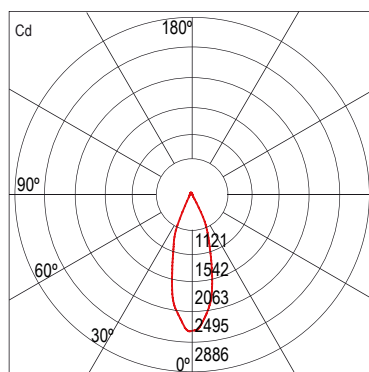

Características ópticas Optical specifications

LED: COB / Opcional chip COB **90 lm/W**

LED: COB (Optional COB 90 lm/W chip)

Potencias: 10W / 20W / 30W
Power

Flujo luminoso: 1200 / 2400 / 3600 lm
Luminous flux

Eficacia: 120 lm/W
Efficacy

IRC (CRI): >80 / >90

Temperatura de color: 2700K -6500K
Color temperature

Ángulo de apertura: 15° a 60°
Beam angle

Temperatura de trabajo: -40°C +50°C
Work temperature

Vida útil: L80 B80 40.000h
Lifespan

10W / 5000K / 38°

Photometric curve
— CO-C180