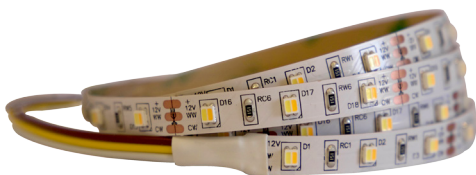

MULTIKELVIN

FLEX STRIP

MULTIKELVIN WATERPROOF: El grado de protección IP es opcional y puede elegirse
The IP protection is optional and can be chosen

GWFSM120-10-1C

SMD 2835

10 mm - 120 LEDs/m - 12/24V DC

Blanco / White 
2600K+12000K

CRI >80

Chip: SMD 2835

Ancho de tira: 10 mm
Strip width

Nº LEDs/m: 120 LEDs/m

Potencia: 9.6W/m
Power

Flujo luminoso: 7 lm/LED
Luminous flux

Ángulo de apertura: 120°
Beam angle

Voltaje: 12/24V DC
Voltage

Protección IP: IP20, IP65, IP67 ó IP68

Temperatura de trabajo: -20°C +40°C
Work temperature

Vida útil: L70 B10 para 30.000 horas
Lifespan

GWFSM60-10-1

SMD 2835

10 mm - 60 LEDs/m - 5/12V DC

Blanco / White 
2600K+6500K

in ONE SMD

CRI >80

Chip: SMD 2835

Ancho de tira: 10 mm
Strip width

Nº LEDs/m: 60 LEDs/m

Potencia: 9.6W/m
Power

Flujo luminoso: 7 lm/LED
Luminous flux

Ángulo de apertura: 120°
Beam angle