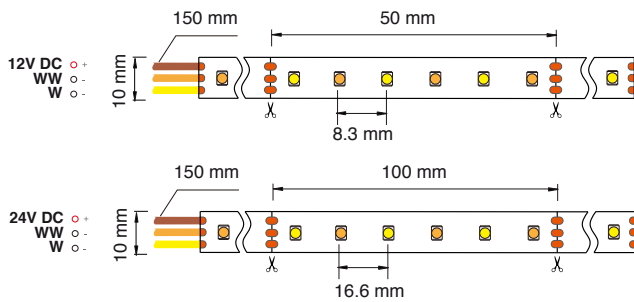

MULTIKELVIN

FLEX STRIP

MULTIKELVIN WATERPROOF: El grado de protección IP es opcional y puede elegirse
The IP protection is optional and can be chosen

GWFSM120-10-1C

SMD 2835

10 mm - 120 LEDs/m - 12/24V DC

Blanco / White 
2600K+12000K

CRI >80

Chip: SMD 2835

Ancho de tira: 10 mm
Strip width

Nº LEDs/m: 120 LEDs/m

Potencia: 9.6W/m
Power

Flujo luminoso: 7 lm/LED
Luminous flux

Ángulo de apertura: 120°
Beam angle

Voltaje: 12/24V DC
Voltage

in ONE SMD

CRI >80

Chip: SMD 2835

Ancho de tira: 10 mm
Strip width

Nº LEDs/m: 60 LEDs/m

Potencia: 9.6W/m
Power

Flujo luminoso: 7 lm/LED
Luminous flux

Ángulo de apertura: 120°
Beam angle

Blanco / White 
2600K+6500K
CRI >80

Chip: SMD 5050
Ancho de tira: 12 mm
Strip width
N° LEDs/m: 96 LEDs/m
Potencia: 23W/m
Power

Flujo luminoso: 20 lm/LED
Luminous flux

Ángulo de apertura: 120°
Beam angle

Voltaje: 24V DC
Voltage