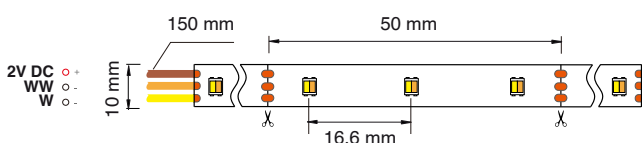

CRI >80

Chip: SMD 2835

Ancho de tira: 10 mm
Strip width

Nº LEDs/m: 120 LEDs/m

Potencia: 9.6W/m
Power

Flujo luminoso: 7 lm/LED
Luminous flux

Ángulo de apertura: 120°
Beam angle

Voltaje: 12/24V DC
Voltage

Protección IP: IP20, IP65, IP67 ó IP68

Temperatura de trabajo: -20°C +40°C
Work temperature

Vida útil: L70 B10 para 30.000 horas
Lifespan

GWFSM60-10-1

SMD 2835

10 mm - 60 LEDs/m - 5/12V DC

Blanco / White 
2600K+6500K

in ONE SMD

CRI >80

Chip: SMD 2835

Ancho de tira: 10 mm
Strip width

Nº LEDs/m: 60 LEDs/m

Potencia: 9.6W/m
Power

Flujo luminoso: 7 lm/LED
Luminous flux

Ángulo de apertura: 120°
Beam angle

Blanco / White 
2600K+6500K
CRI >80

Chip: SMD 5050
Ancho de tira: 12 mm
Strip width
N° LEDs/m: 96 LEDs/m
Potencia: 23W/m
Power

Flujo luminoso: 20 lm/LED
Luminous flux

Ángulo de apertura: 120°
Beam angle

Voltaje: 24V DC
Voltage