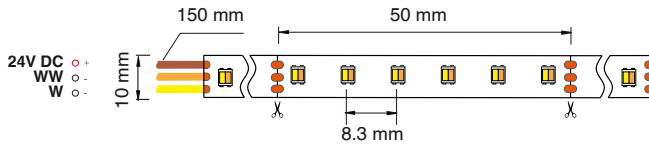

SMD 2835

10 mm - 120 LEDs/m - 24V DC

Blanco / White
2600K+6500K
in ONE SMD
CRI >80

Chip: SMD 2835
Ancho de tira: 10 mm
Strip width
N° LEDs/m: 120 LEDs/m
Potencia: 19.2W/m
Power

Flujo luminoso: 7 lm/LED
Luminous flux

Ángulo de apertura: 120°
Beam angle

Voltaje: 24V DC
Voltage

Protección IP: IP20, IP65, IP67 ó IP68

Temperatura de trabajo: -20°C +40°C
Work temperature

Vida útil: L70 B10 para 30.000 horas
Lifespan